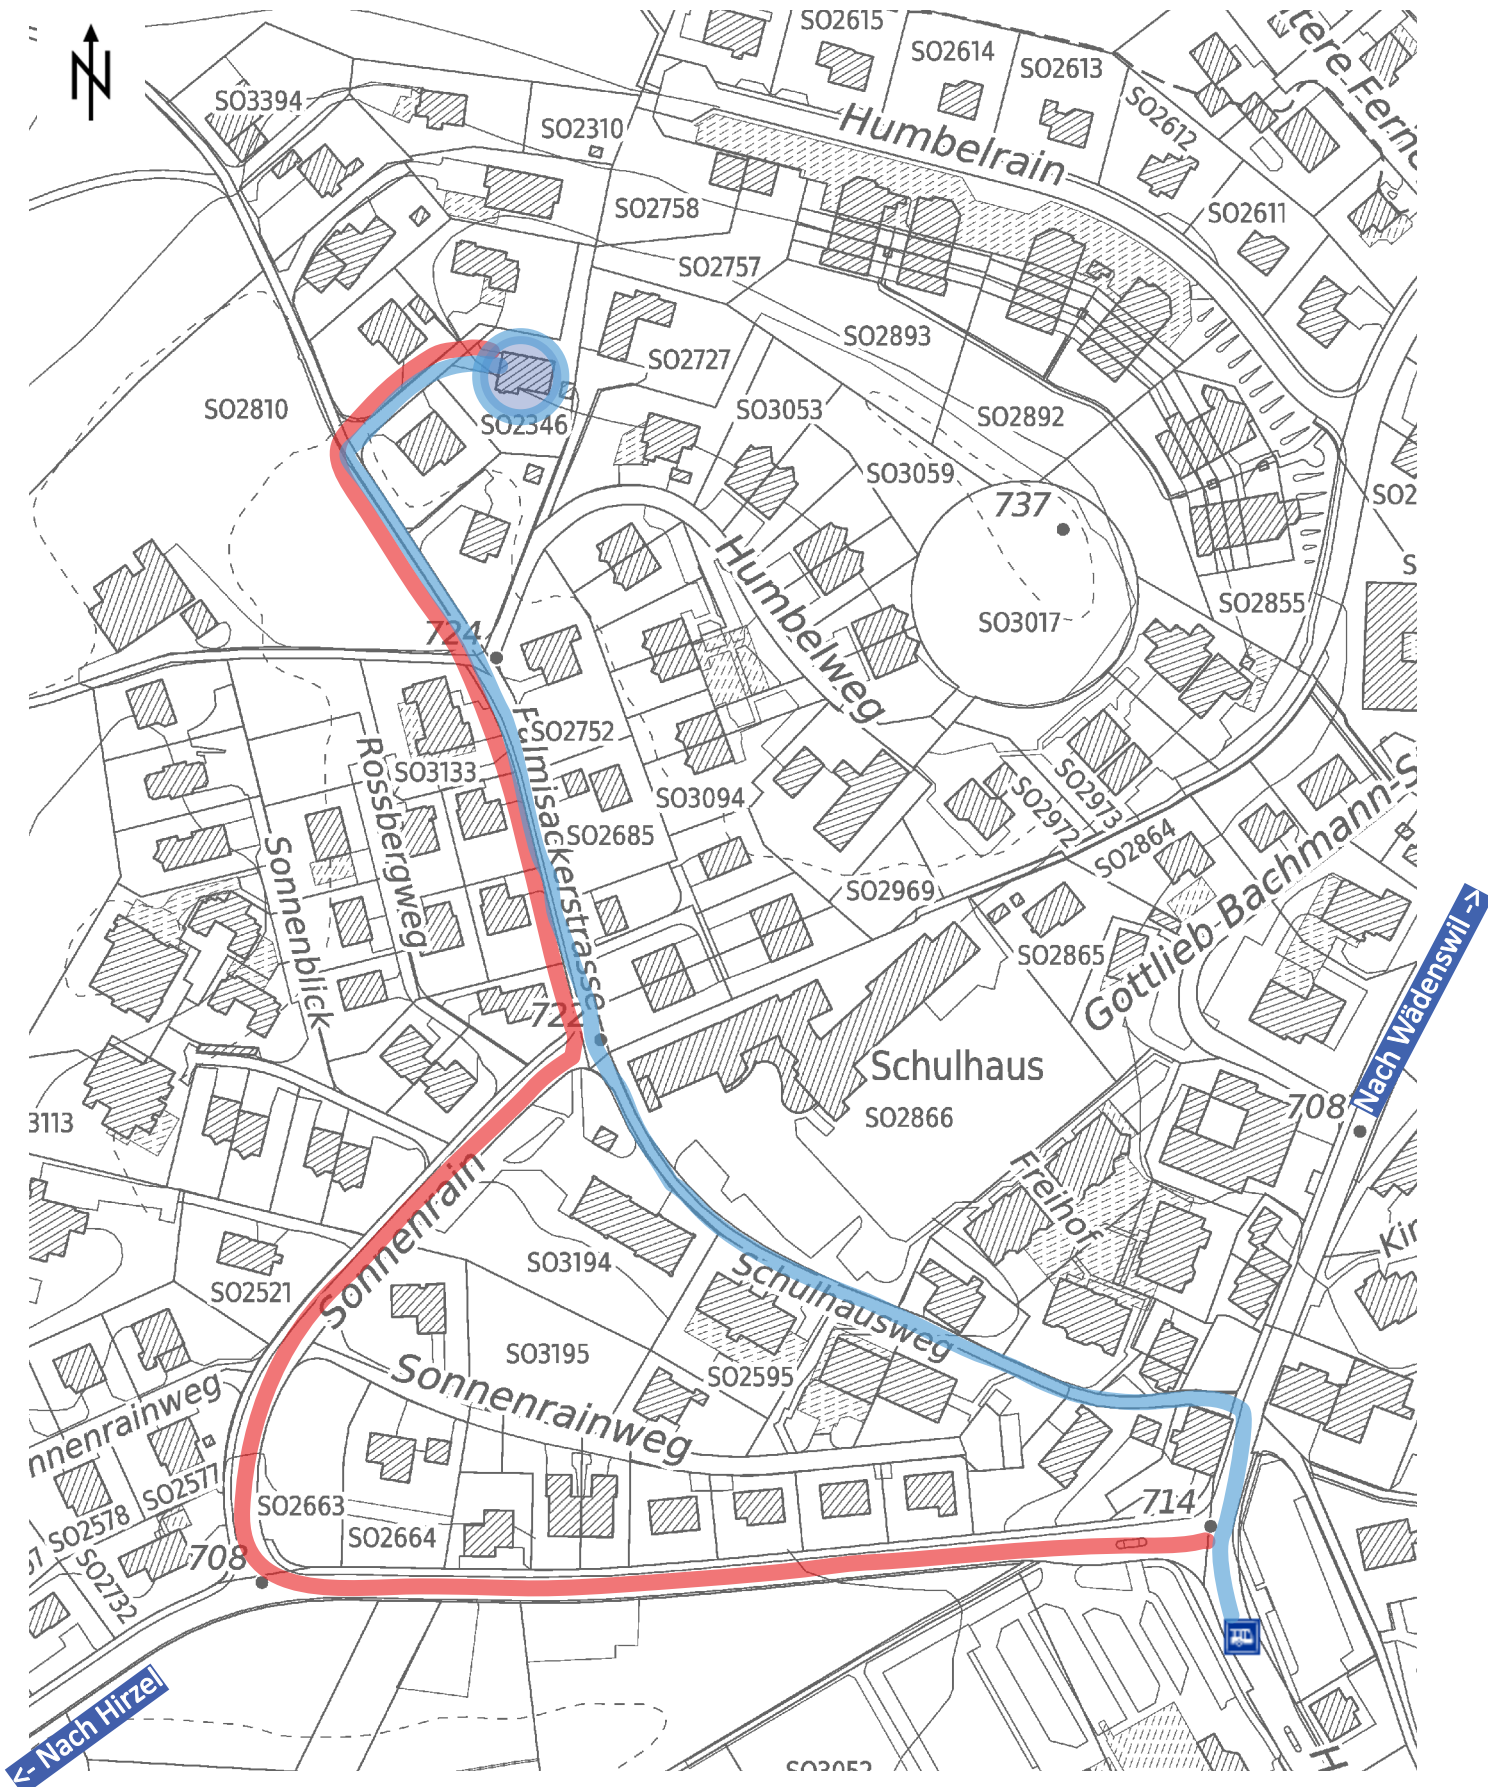

Neue Praxis ab 1. Oktober 2024

Damaris Wyss
Palmisackerstrasse 14
8824 Schönenberg ZH

Zu Fuss von der Bushaltestelle Dorfhaus 8 Minuten, ca. 500m
Mit dem Auto von der Hauptkreuzung in Schönenberg, ca. 650m

©GIS-ZH, Kanton Zürich, 03.09.2024 10:42:00

Diese Karte stellt einen Zusammensatz von amtlichen Daten verschiedener Stellen dar. Keine Garantie für Richtigkeit, Vollständigkeit und Aktualität. Rechtsverbindliche Auskünfte erteilen allein die zuständigen Behörden.

Zentrum: 2691216.68 /

Neue Praxis ab 1. Oktober 2024

Damaris Wyss
Palmisackerstrasse 14
8824 Schönenberg ZH

Zu Fuss von der Bushaltestelle Neubad 9 Minuten, ca. 550m

©GIS-ZH, Kanton Zürich, 03.09.2024 11:05:11

Diese Karte stellt einen Zusammengug von amtlichen Daten verschiedener Stellen dar. Keine Garantie für Richtigkeit, Vollständigkeit und Aktualität. Rechtsverbindliche Auskünfte erteilen allein die zuständigen Behörden.