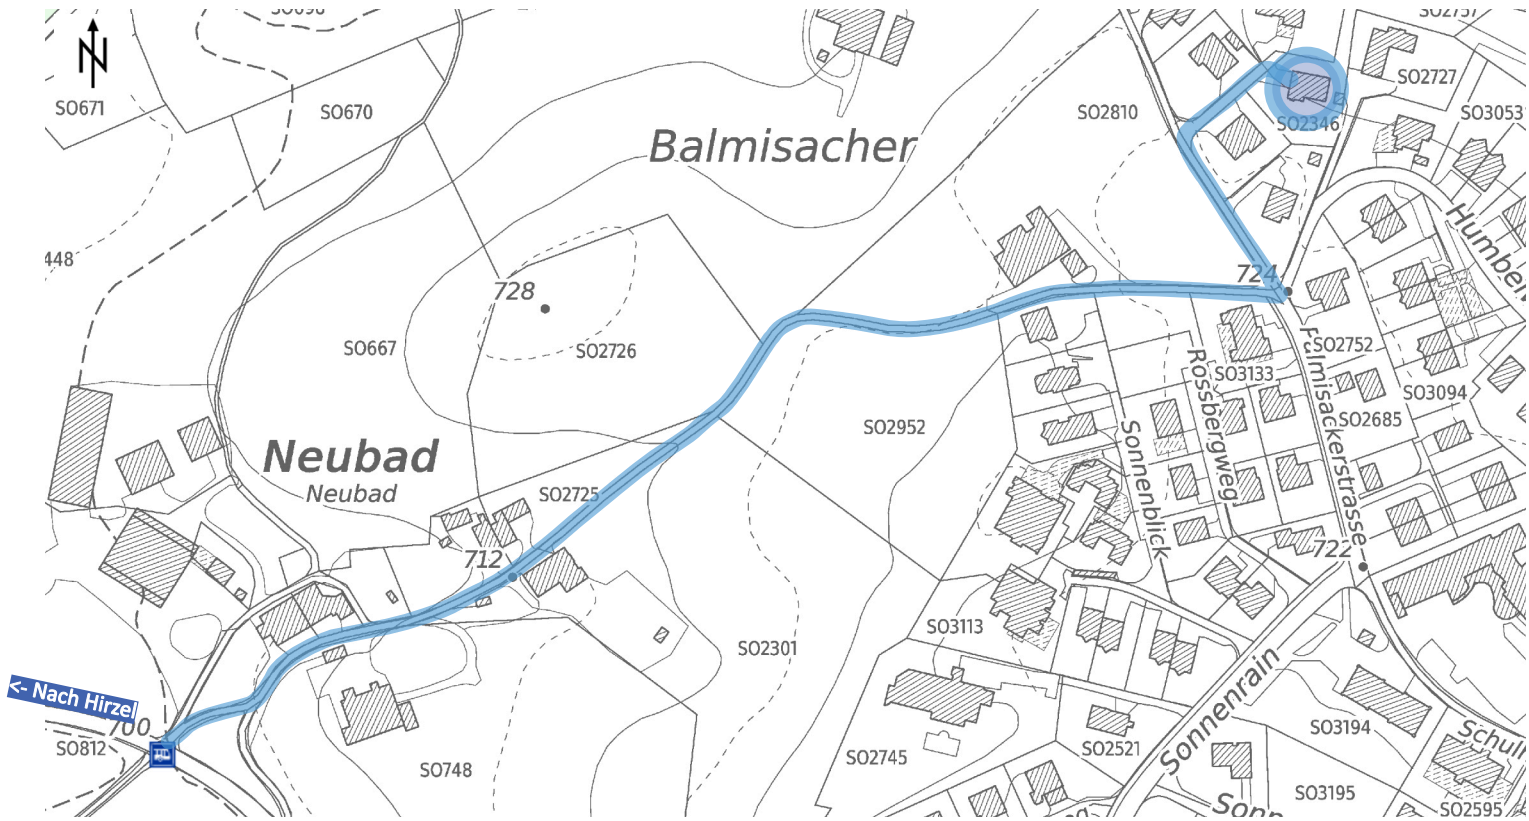

Neue Praxis ab 1. Oktober 2024

Damaris Wyss
Palmisackerstrasse 14
8824 Schönenberg ZH

Zu Fuss von der Bushaltestelle Dorfhaus 8 Minuten, ca. 500m
Mit dem Auto von der Hauptkreuzung in Schönenberg, ca. 650m

©GIS-ZH, Kanton Zürich, 03.09.2024 10:42:00

Diese Karte stellt einen Zusammensatz von amtlichen Daten verschiedener Stellen dar. Keine Garantie für Richtigkeit, Vollständigkeit und Aktualität. Rechtsverbindliche Auskünfte erteilen allein die zuständigen Behörden.

Zentrum: 2691216.68 /

Neue Praxis ab 1. Oktober 2024

Damaris Wyss
Palmisackerstrasse 14
8824 Schönenberg ZH

Zu Fuss von der Bushaltestelle Neubad 9 Minuten, ca. 550m

©GIS-ZH, Kanton Zürich, 03.09.2024 11:05:11

Massstab 1:2000
0 20 40 60m
Zentrum: 2690972.47 /

Damaris Wyss
Palmisackerstrasse 14
8824 Schönenberg ZH

Falls Umfahrung nötig, ca. 1.7 km

©GIS-ZH, Kanton Zürich, 17.09.2024 20:18:47

Diese Karte stellt einen Zusammengug von amtlichen Daten verschiedener Stellen dar. Keine Garantie für Richtigkeit, Vollständigkeit und Aktualität. Rechtsverbindliche Auskünfte erteilen allein die zuständigen Behörden.