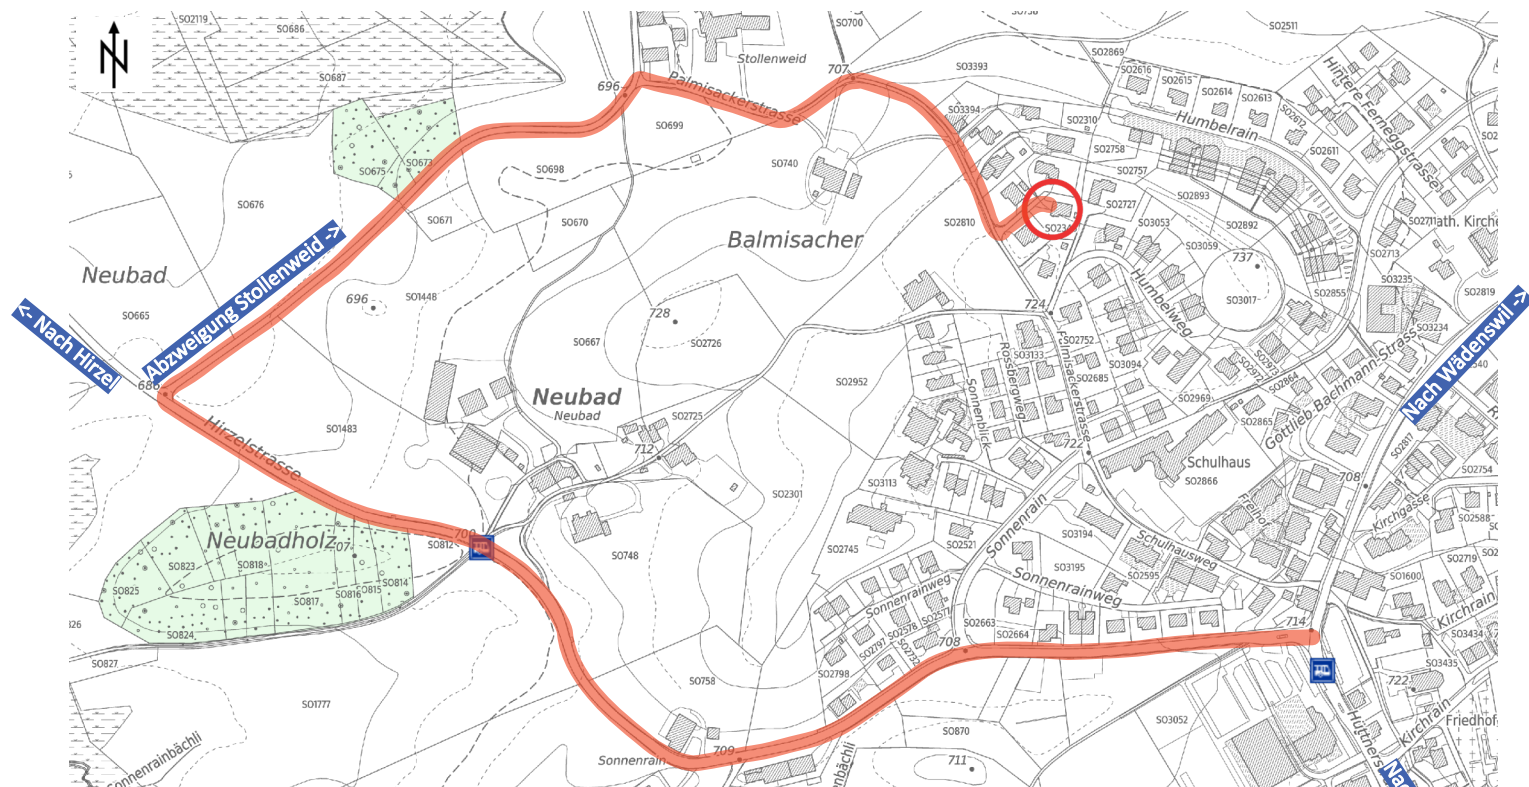

©GIS-ZH, Kanton Zürich, 17.09.2024 20:18:47

Diese Karte stellt einen Zusammengug von amtlichen Daten verschiedener Stellen dar. Keine Garantie für Richtigkeit, Vollständigkeit und Aktualität. Rechtsverbindliche Auskünfte erteilen allein die zuständigen Behörden.

Massstab 1:3816
0 20 40 60m
Zentrum: [2690962.79,1227788.03]